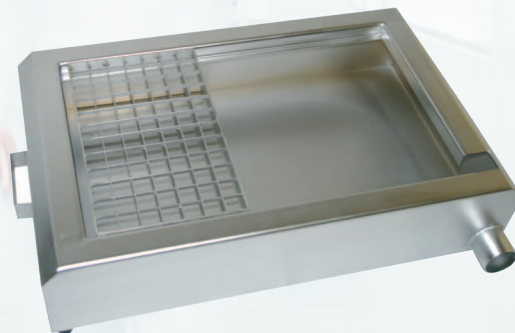

GAMME PROFESSIONNELLE DE LAVE-BOTTES POUR L'HYGIÈNE ET LA SÉCURITÉ

ÉCOLOGIQUES

ÉCONOMIQUES

ROBUSTES

**Respectent toutes les
normes de qualité et
de préservation de
l'environnement!**

Les lave-bottes en acier inoxydable sont adaptés aux milieux où les conditions et contrôles sanitaires sont obligatoires et aux milieux très agressifs et corrosifs.

PRO INOX 3000

- 5 brosses irriguées
- 4 brosses latérales
- 1 brosse de semelle

PRO INOX 2000

- 3 brosses irriguées
- 2 brosses latérales
- 1 brosse de semelle

Structure en inox 18-10 poli, brosses latérales et de semelle toutes irriguées avec vanne by-pass permettant de neutraliser l'arrivée d'eau aux brosses latérales afin d'optimiser la puissance de la brosse de semelle

Bac Inox en 304 L (norme alimentaire) idéal pour capter les eaux usées et les évacuer dans un regard ou un réseau de traitement des eaux. Adapté à tous nos appareils.

GAMME PROFESSIONNELLE DE LAVE-BOTTES POUR L'HYGIÈNE ET LA SÉCURITÉ

ÉCOLOGIQUES

ECONOMIQUES

ROBUSTES

Porte bidon de
produit à diluer

Notre gamme HYGIENE ECO est équipée de pompe doseuse Ventury. Le flux d'eau du secteur provoque une aspiration du produit liquide ajouté à l'eau : nettoyant, bactéricide, fongicide, ... Ce liquide est dosé grâce à des buses interchangeables permettant un taux de dilution variant de 0,5 à 10,90 %. Débit d'eau moyen 450 l/h maxi.