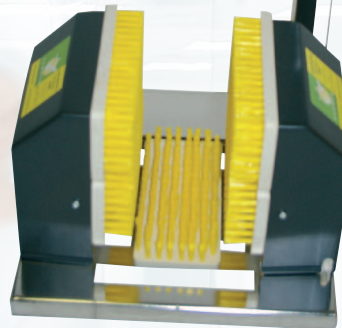

PRO INOX 3000

- 5 brosses irriguées
- 4 brosses latérales
- 1 brosse de semelle

PRO INOX 2000

- 3 brosses irriguées
- 2 brosses latérales
- 1 brosse de semelle

Structure en inox 18-10 poli, brosses latérales et de semelle toutes irriguées avec vanne by-pass permettant de neutraliser l'arrivée d'eau aux brosses latérales afin d'optimiser la puissance de la brosse de semelle

Bac Inox en 304 L (norme alimentaire) idéal pour capter les eaux usées et les évacuer dans un regard ou un réseau de traitement des eaux. Adapté à tous nos appareils.

GAMME PROFESSIONNELLE DE LAVE-BOTTES POUR L'HYGIÈNE ET LA SÉCURITÉ

ÉCOLOGIQUES

ECONOMIQUES

ROBUSTES

Porte bidon de
produit à diluer

Notre gamme HYGIENE ECO est équipée de pompe doseuse Ventury. Le flux d'eau du secteur provoque une aspiration du produit liquide ajouté à l'eau : nettoyant, bactéricide, fongicide, ... Ce liquide est dosé grâce à des buses interchangeables permettant un taux de dilution variant de 0,5 à 10,90 %. Débit d'eau moyen 450 l/h maxi.