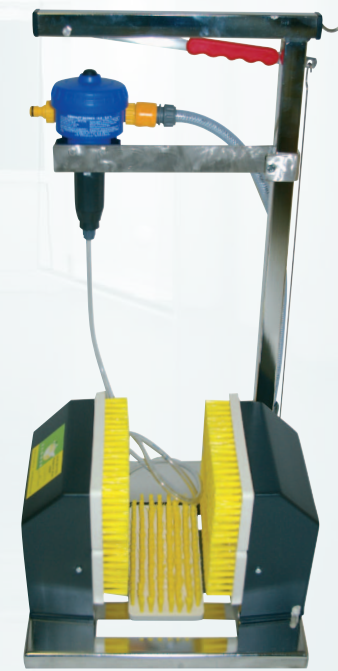

PRO INOX 3000

- 5 brosses irriguées
- 4 brosses latérales
- 1 brosse de semelle

PRO INOX 2000

- 3 brosses irriguées
- 2 brosses latérales
- 1 brosse de semelle

Structure en inox 18-10 poli, brosses latérales et de semelle toutes irriguées avec vanne by-pass permettant de neutraliser l'arrivée d'eau aux brosses latérales afin d'optimiser la puissance de la brosse de semelle

Bac Inox en 304 L (norme alimentaire) idéal pour capter les eaux usées et les évacuer dans un regard ou un réseau de traitement des eaux. Adapté à tous nos appareils.

GAMME PROFESSIONNELLE DE LAVE-BOTTES POUR L'HYGIÈNE ET LA SÉCURITÉ

ÉCOLOGIQUES

ECONOMIQUES

ROBUSTES

Porte bidon de
produit à diluer

Notre gamme HYGIENE ECO est équipée de pompe doseuse Ventury. Le flux d'eau du secteur provoque une aspiration du produit liquide ajouté à l'eau : nettoyant, bactéricide, fongicide, ... Ce liquide est dosé grâce à des buses interchangeables permettant un taux de dilution variant de 0,5 à 10,90 %. Débit d'eau moyen 450 l/h maxi.

HYGIENE ECO 2000

- 3 brosses irriguées
- 2 brosses latérales
- 1 brosse de semelle

HYGIENE ECO 3000

- 5 brosses irriguées
- 4 brosses latérales
- 1 brosse de semelle

Les HYGIENE PLUS sont équipés de pompe doseuse hydraulique. Utilise la pression de l'eau comme seule force motrice pour aspirer le produit concentré. Dose le produit au pourcentage désiré puis le mélange à l'eau. Réglage de 0,8 à 5,5 %. Pression d'eau nécessaire : de 0,3 à 6 bars. Débit d'eau : de 5 à 700 l/h.